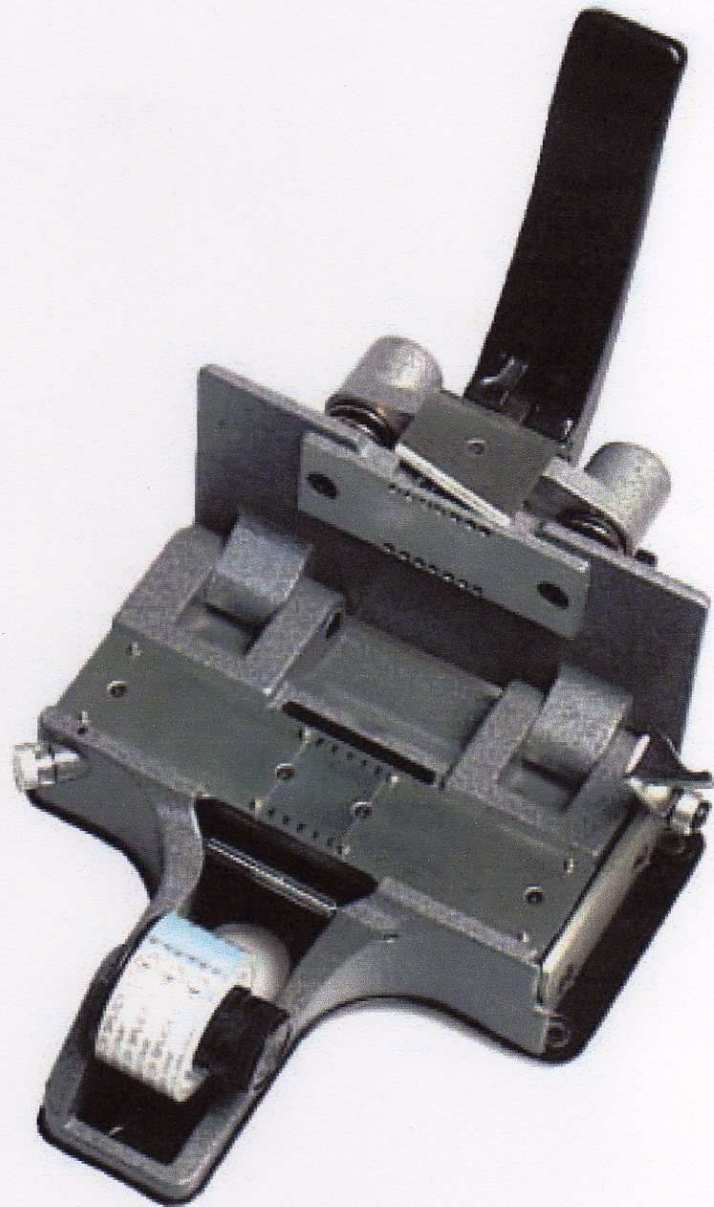

EMPALMADORA PROFESIONAL CIR CON CINTA ADHESIVA TRANSPARENTE NO PERFORADA PARA FILME DE 35 mm

INC 51/47

M. 3-35 mm Especial

- **Regulador de contragarfios micrométrico para obtener siempre perfectos empalmes de los extremos**
- **Distribuidor automático que desenrolla la cinta con tensión controlada**
- **Cuchillas con resorte, siempre a punto para el próximo corte de filme**