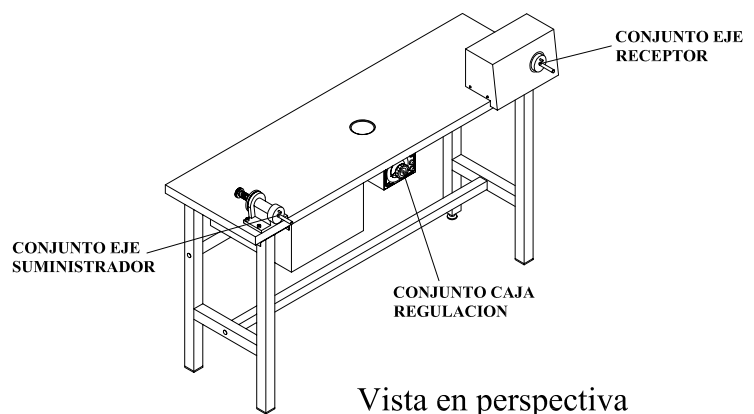

MESA REBOBINADOR mod. 8007-A

MESA REBOBINADORA (mod. 8007-A)

Mesa de rebobinado con visor de retro-proyección y rebobinador eléctrico para bobinas de hasta 5000mts., con velocidad regulable.

SUMINISTROS  KELONIK, S.A