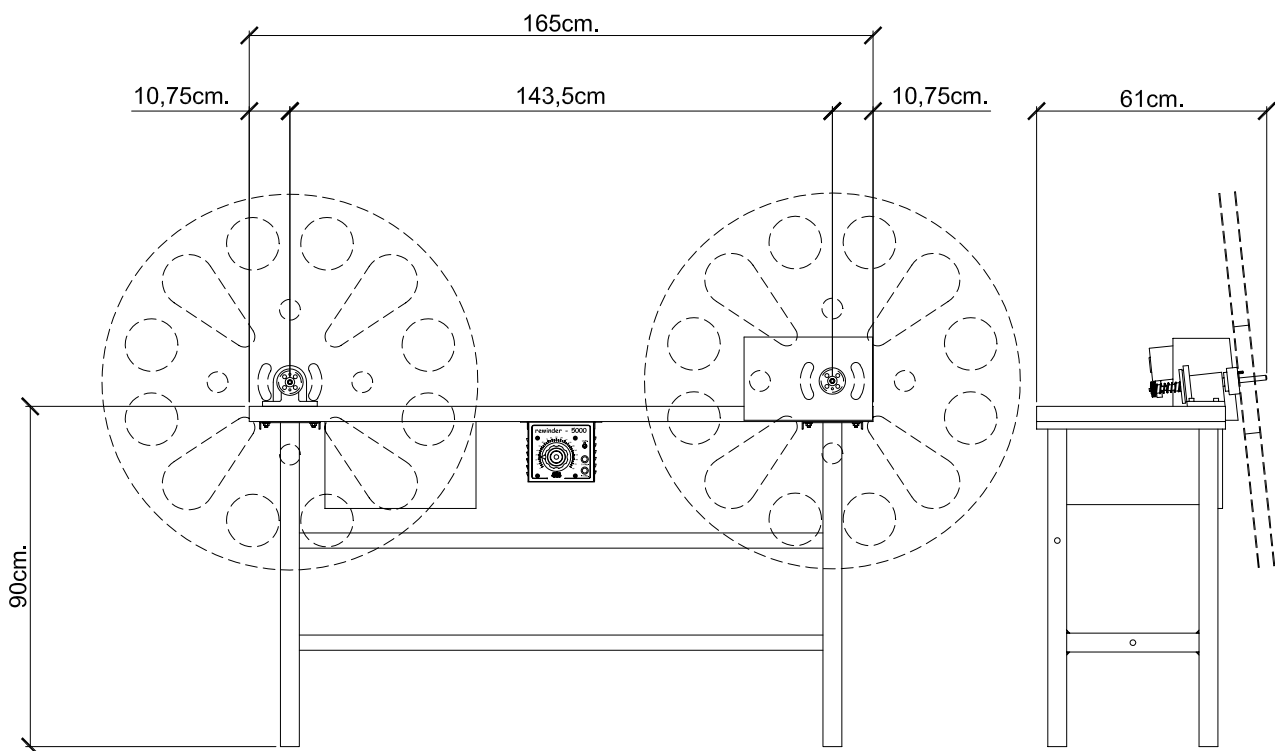

MESA REBOBINADOR mod. 8007-A

MESA REBOBINADORA (mod. 8007-A)

Mesa de rebobinado con visor de retro-proyección y rebobinador eléctrico para bobinas de hasta 5000mts., con velocidad regulable.

SUMINISTROS  KELONIK, S.A